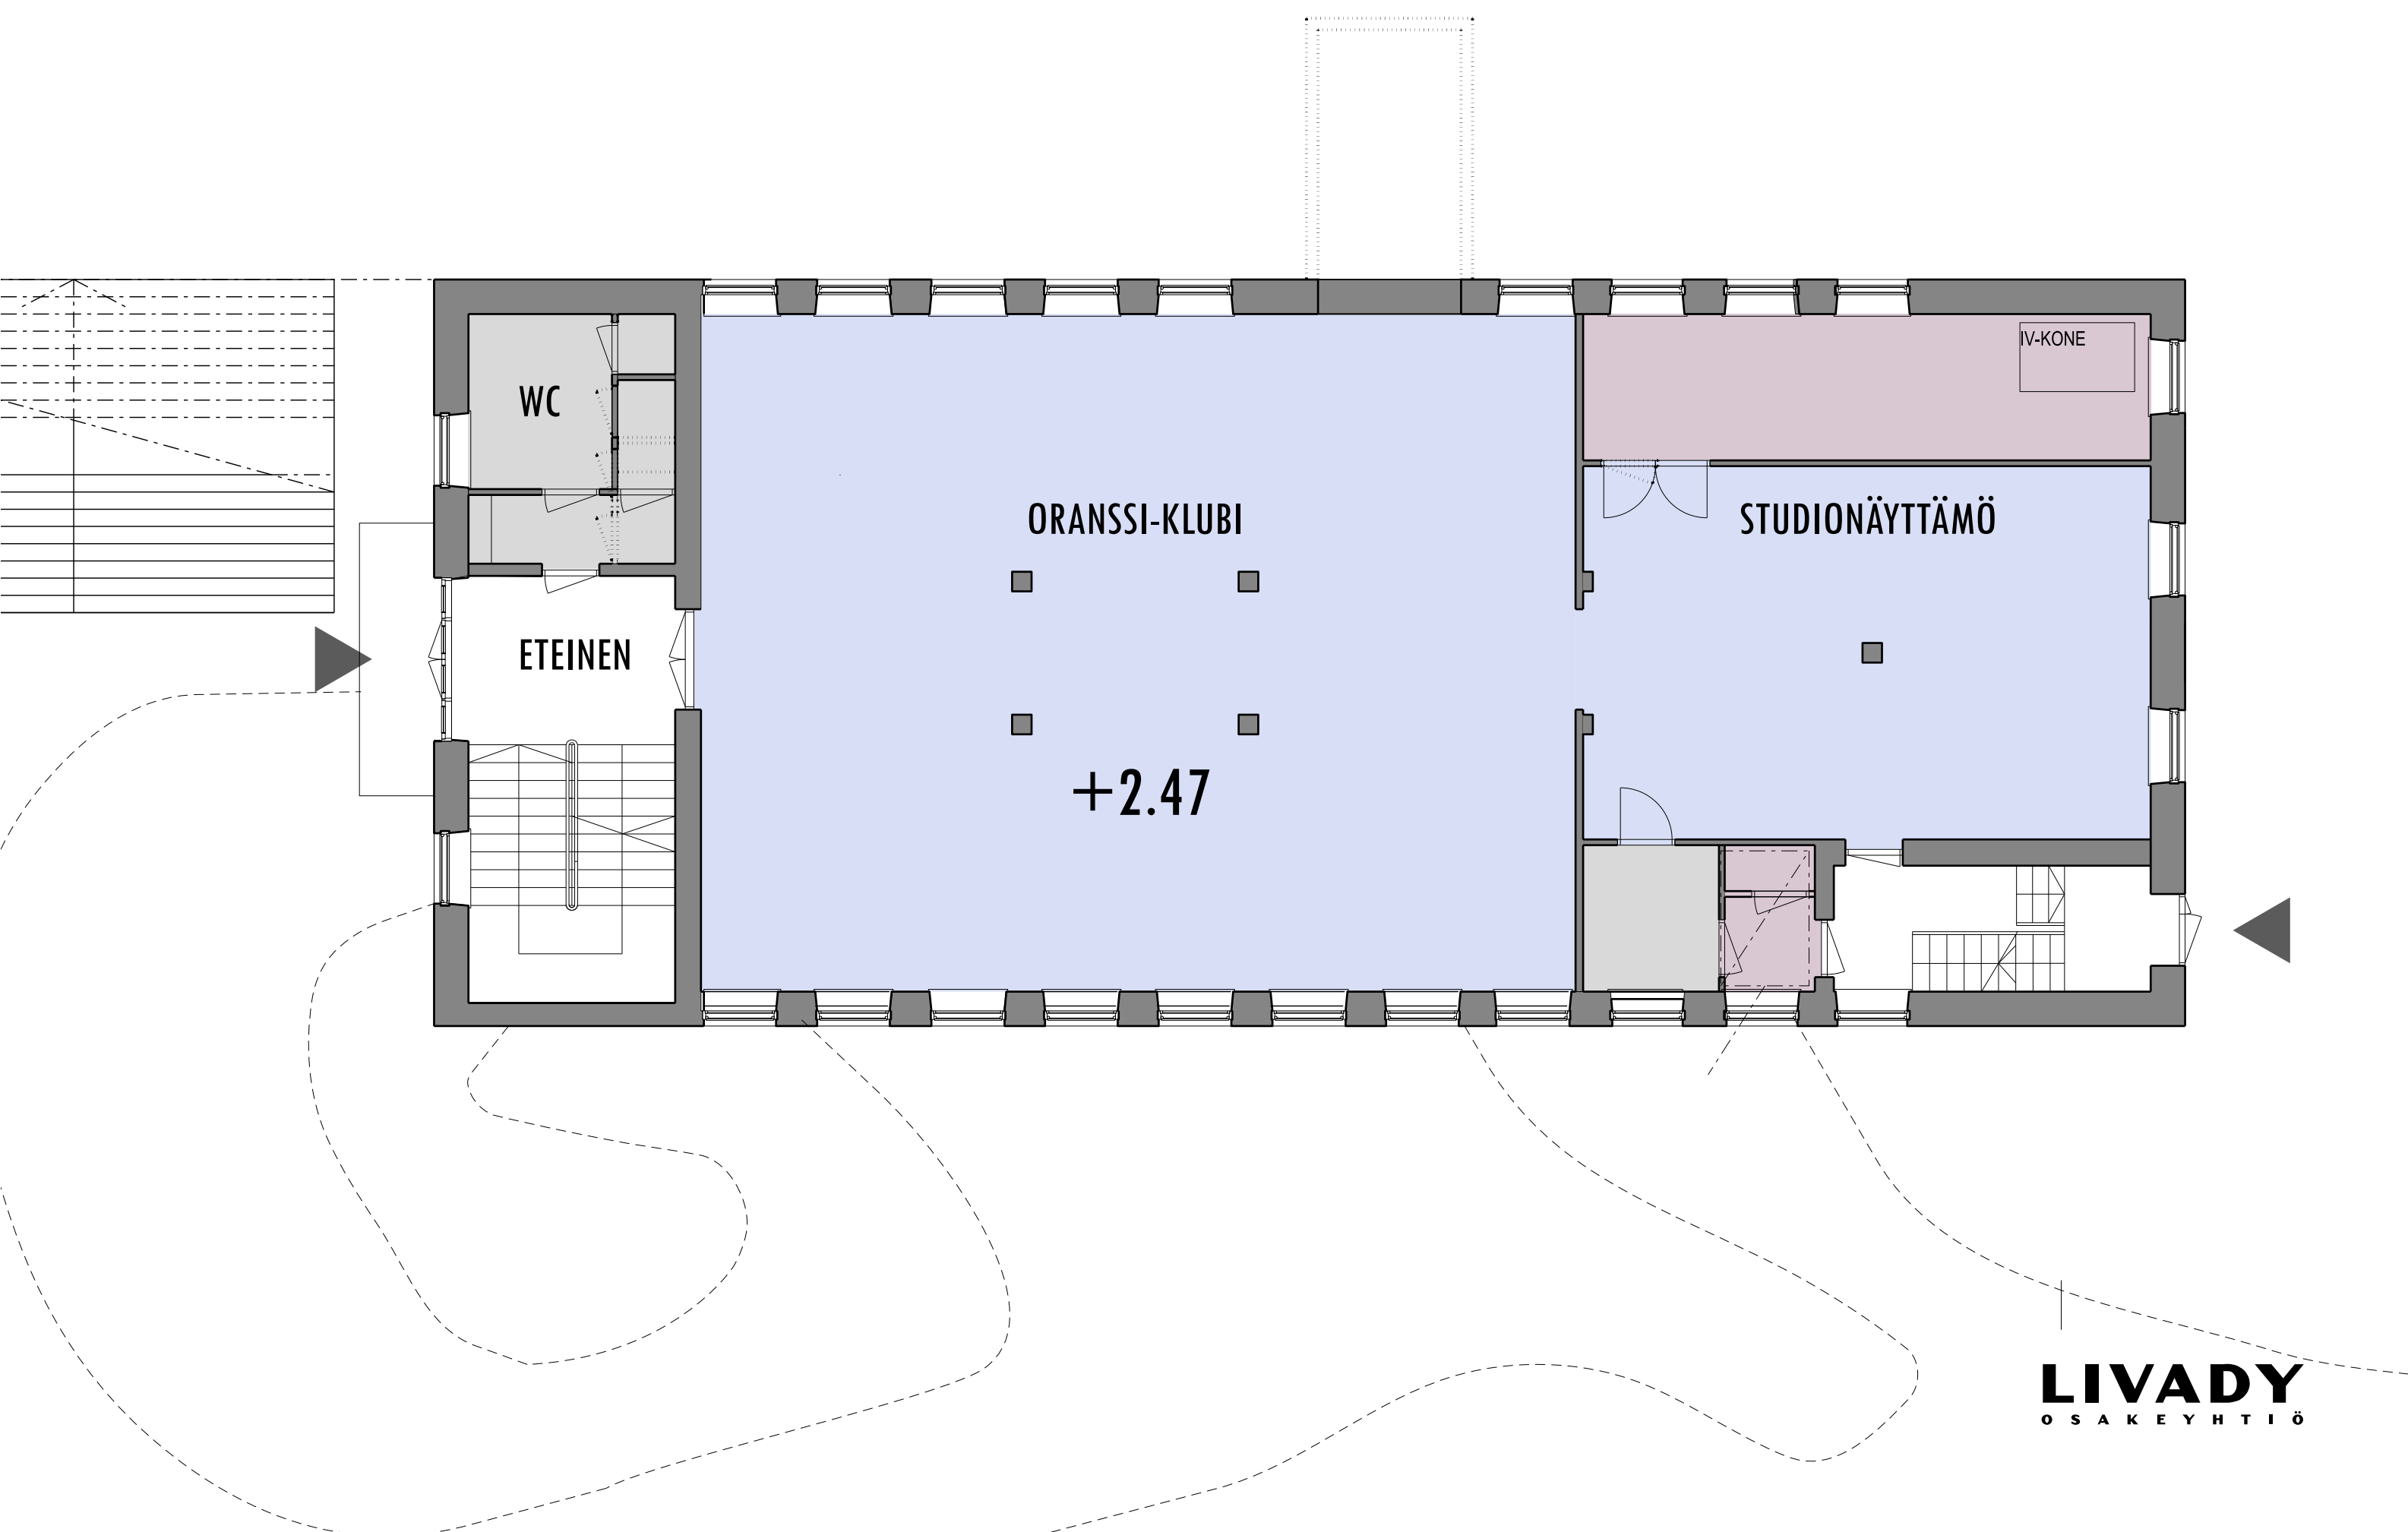

PUISTO

TOIMISTORAKENNUS
(SUUNNITTEILLA)

LIVADY
OSAKEYHTIÖ

WC

ORANSSI-KLUBI

+2.47

ETEINEN

STUDIONÄYTTÄMÖ